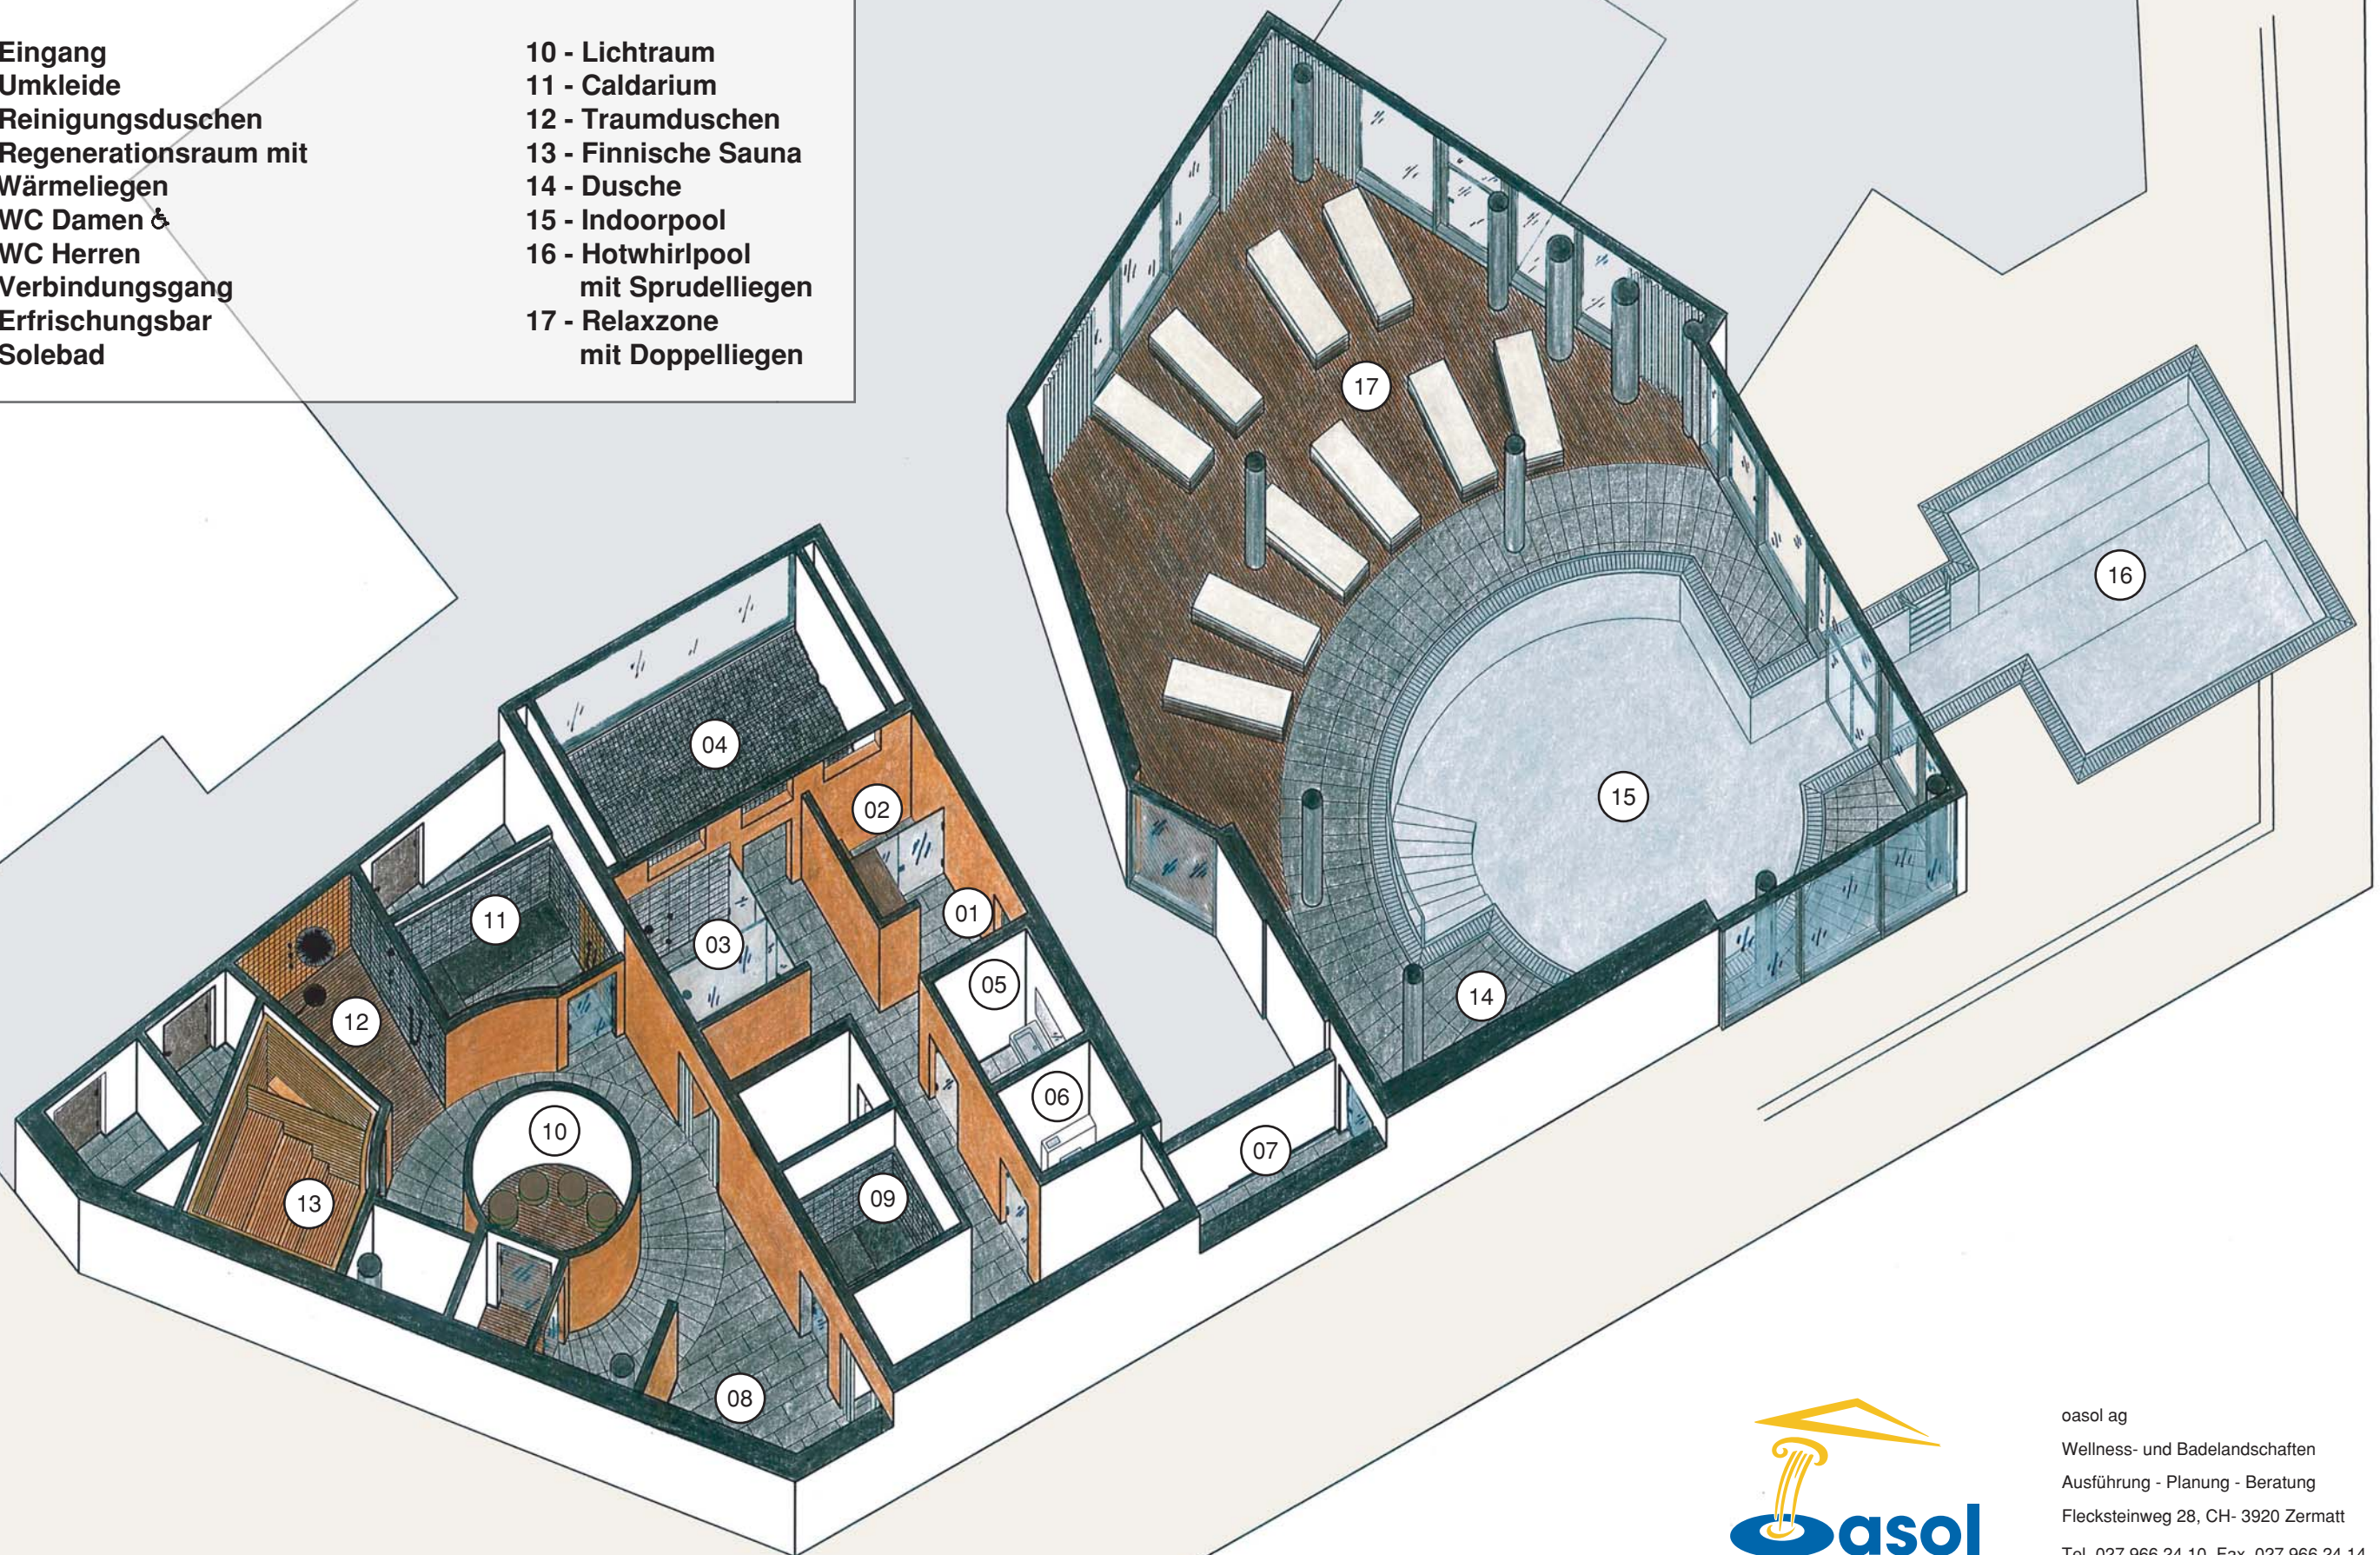

Wellnessanlage Hotel Focus

- | | |
|---|--|
| 01 - Eingang | 10 - Lichtraum |
| 02 - Umkleide | 11 - Caldarium |
| 03 - Reinigungsduschen | 12 - Traumduschen |
| 04 - Regenerationsraum mit
Wärmeliegen | 13 - Finnische Sauna |
| 05 - WC Damen & | 14 - Dusche |
| 06 - WC Herren | 15 - Indoorpool |
| 07 - Verbindungsgang | 16 - Hotwhirlpool
mit Sprudelliegen |
| 08 - Erfrischungsbar | 17 - Relaxzone
mit Doppelliegen |
| 09 - Solebad | |